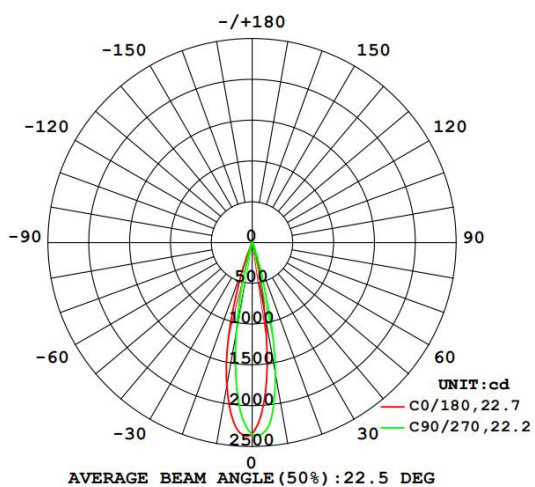

## The test data for 1.2M lamp: