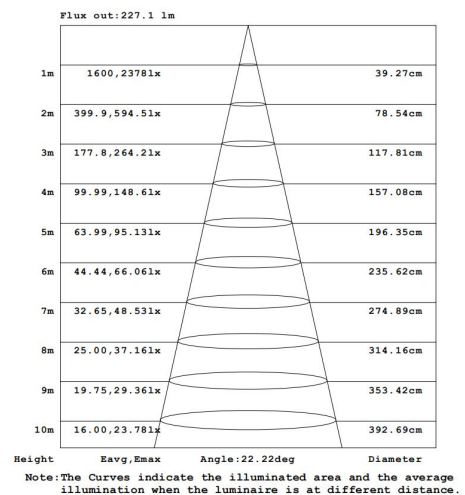

## The test data for 1.2M lamp: