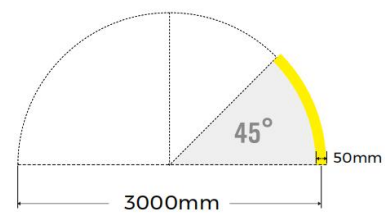

Details

Optional Accessories

Picture	Item	Parameter
	①Profile	Profile weight : 1.38kg / D3000mm , 45° Size : 50x60mm , D3000mm , 45 Material : AL6063-T5 Surface processing: Spray
	②Cover	35 cover Size : L20000*W32*H3.5mm 50 cover Size : L20000*W47*H4mm Light transmittance: 60%
	③End cap	Size : L60*W50*H2mm
	④Rigid modular DY8140-24V-20mm-30A23	Material:AL,CCT:1900/2300/2700/3000/3500/4000/5000/6000K ; CRI > 80 ; Voltage : 24V ; Power : 11.6W/pcs ; Lumen : 1300Lm/m ; Width : 20mm ; Minimum cutting unit : 14LEDs ;
	⑤Screw set CL-15	Size : M3.5*50mm

Picture	Item	Parameter
	Pendant cable PN-WA2/4	Steel cable: D1.5*2000\4000mm\maximum load bearing:13Kg
	Pendant cable PN-CA2/4	Size:20AWG\2000mm\maximum load bearing:6.5Kg
	Connect fitting EX-25	Size : L39.5*W20*H12mm
	Clips CP-29	

Optical Parameter

AH5060-30A45 module/DY8140-24V-20mm-30A23 light source, frosted diffuser

Package

Components	Packaging material	Size(mm)	NW(kg)	GW(kg)	Content
30A45	Hat box	1250*370*185mm	16.56	19.56	12pcs/box