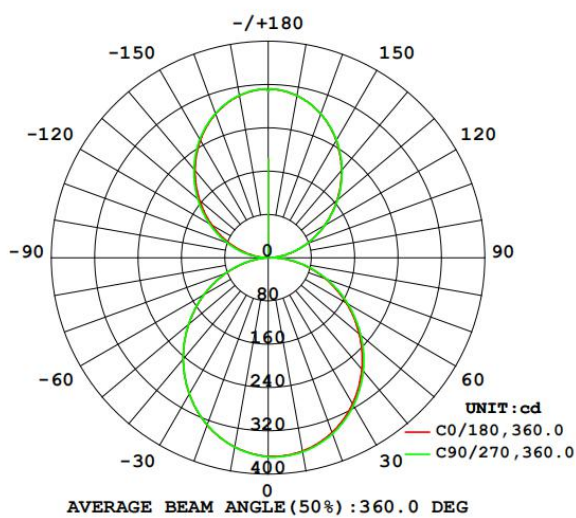

Details

Optional Accessories

Picture	Item	Parameter
	①Profile	Profile weight : 1.38kg / D3000mm , 45° Size : 50x60mm , D3000mm , 45 Material : AL6063-T5 Surface processing: Spray
	②Cover	35 cover Size : L20000*W32*H3.5mm 50 cover Size : L20000*W47*H4mm Light transmittance: 60%
	③End cap	Size : L60*W50*H2mm
	④Rigid modular DY8140-24V-20mm-30A23	Material:AL,CCT:1900/2300/2700/3000/3500/4000/5000/6000K ; CRI > 80 ; Voltage : 24V ; Power : 11.6W/pcs ; Lumen : 1300Lm/m ; Width : 20mm ; Minimum cutting unit : 14LEDs ;
	⑤Screw set CL-15	Size : M3.5*50mm

Picture	Item	Parameter
	Pendant cable PN-WA2/4	Steel cable: D1.5*2000\4000mm\maximum load bearing:13Kg
	Pendant cable PN-CA2/4	Size:20AWG\2000mm\maximum load bearing:6.5Kg
	Connect fitting EX-25	Size : L39.5*W20*H12mm
	Clips CP-29	

Optical Parameter

AH5060-30A45 module/DY8140-24V-20mm-30A23 light source, frosted diffuser

Package

Components	Packaging material	Size(mm)	NW(kg)	GW(kg)	Content
30A45	Hat box	1250*370*185mm	16.56	19.56	12pcs/box