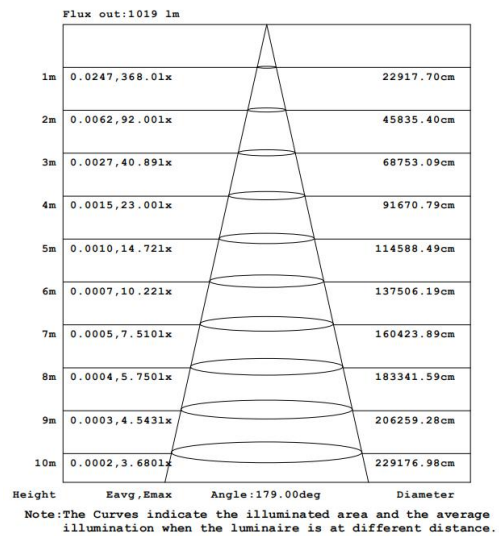

Details

Optional Accessories

Picture	Item	Parameter
	①Profile	Profile weight : 1.38kg / D3000mm , 45° Size : 50x60mm , D3000mm , 45 Material : AL6063-T5 Surface processing: Spray
	②Cover	35 cover Size : L20000*W32*H3.5mm 50 cover Size : L20000*W47*H4mm Light transmittance: 60%
	③End cap	Size : L60*W50*H2mm
	④Rigid modular DY8140-24V-20mm-30A23	Material:AL,CCT:1900/2300/2700/3000/3500/4000/5000/6000K ; CRI > 80 ; Voltage : 24V ; Power : 11.6W/pcs ; Lumen : 1300Lm/m ; Width : 20mm ; Minimum cutting unit : 14LEDs ;
	⑤Screw set CL-15	Size : M3.5*50mm

Picture	Item	Parameter
	Pendant cable PN-WA2/4	Steel cable: D1.5*2000\4000mm\maximum load bearing:13Kg
	Pendant cable PN-CA2/4	Size:20AWG\2000mm\maximum load bearing:6.5Kg
	Connect fitting EX-25	Size : L39.5*W20*H12mm
	Clips CP-29	

Optical Parameter

AH5060-30A45 module/DY8140-24V-20mm-30A23 light source, frosted diffuser

Package

Components	Packaging material	Size(mm)	NW(kg)	GW(kg)	Content
30A45	Hat box	1250*370*185mm	16.56	19.56	12pcs/box