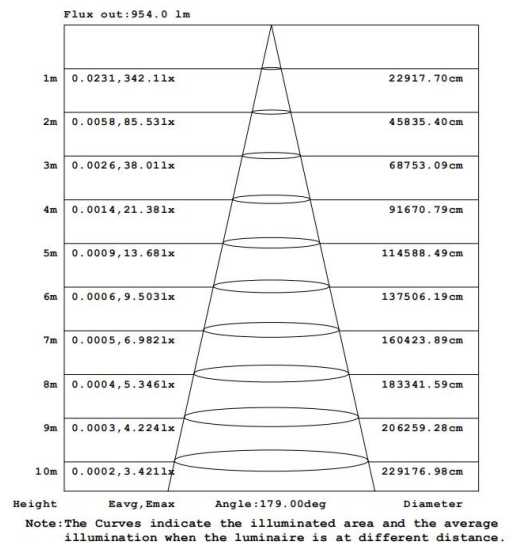

Details

Optional Accessories

Picture	Item	Parameter
	① Profile	Profile weight : 2.88kg / 2500mm Size : 50x60x2500mm Material : AL6063-T5 Surface processing: Spray
	② Cover	35 cover Size : L20000*W32*H3.5mm 50 cover Size : L20000*W47*H4mm Light transmittance: 60%
	③ End cap	Size : L60*W50*H2mm
	④ Rigid modular DY8140-24V-20mm	Material:AL,CCT:1900/2300/2700/3000/3500/4000/5000/6000K ; CRI > 80 ; Voltage : 24V ; Power : 9.6W/pcs ; Lumen : 1060Lm/PCS ; Width : 20mm ; Minimum cutting unit : 14LEDs/100mm ;
	④ Flexible modular DT8140-24V-20mm	Material:AL,CCT:1900/2300/2700/3000/3500/4000/5000/6000K ; CRI > 80 ; Voltage : 24V ; Power : 19.2W/M ; Lumen : 2490Lm/m ; Width : 20mm ; Minimum cutting unit : 14LEDs/100mm ;

Picture	Item	Parameter
	Pendant cable PN-WA2/4	Steel cable: D1.5*2000\4000mm\maximum load bearing:13Kg
	Pendant cable PN-CA2/4	Size:20AWG\2000mm\maximum load bearing:6.5Kg
	Connect fitting EX-25	Size : L39.5*W20*H12mm
	Clips CP-29	
	⑤Screw set CL-15	Size : M3.5*50mm

Optical Parameter

AH5060-1000 module/DT8140-24V-20mm light source, frosted diffuser

Package

Components	Packaging material	Size(mm)	NW(kg)	GW(kg)	Content
2500	Hat box	2580*189*173mm	24	27	8pcs/box