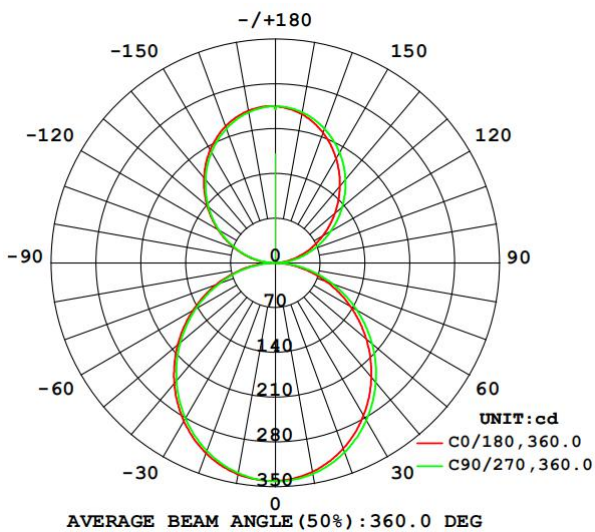

Details

Optional Accessories

Picture	Item	Parameter
	① Profile	Profile weight : 2.88kg / 2500mm Size : 50x60x2500mm Material : AL6063-T5 Surface processing: Spray
	② Cover	35 cover Size : L20000*W32*H3.5mm 50 cover Size : L20000*W47*H4mm Light transmittance: 60%
	③ End cap	Size : L60*W50*H2mm
	④ Rigid modular DY8140-24V-20mm	Material:AL,CCT:1900/2300/2700/3000/3500/4000/5000/6000K ; CRI > 80 ; Voltage : 24V ; Power : 9.6W/pcs ; Lumen : 1060Lm/PCS ; Width : 20mm ; Minimum cutting unit : 14LEDs/100mm ;
	④ Flexible modular DT8140-24V-20mm	Material:AL,CCT:1900/2300/2700/3000/3500/4000/5000/6000K ; CRI > 80 ; Voltage : 24V ; Power : 19.2W/M ; Lumen : 2490Lm/m ; Width : 20mm ; Minimum cutting unit : 14LEDs/100mm ;

Picture	Item	Parameter
	Pendant cable PN-WA2/4	Steel cable: D1.5*2000\4000mm\maximum load bearing:13Kg
	Pendant cable PN-CA2/4	Size:20AWG\2000mm\maximum load bearing:6.5Kg
	Connect fitting EX-25	Size : L39.5*W20*H12mm
	Clips CP-29	
	⑤Screw set CL-15	Size : M3.5*50mm

Optical Parameter

AH5060-1000 module/DT8140-24V-20mm light source, frosted diffuser

Package

Components	Packaging material	Size(mm)	NW(kg)	GW(kg)	Content
2500	Hat box	2580*189*173mm	24	27	8pcs/box